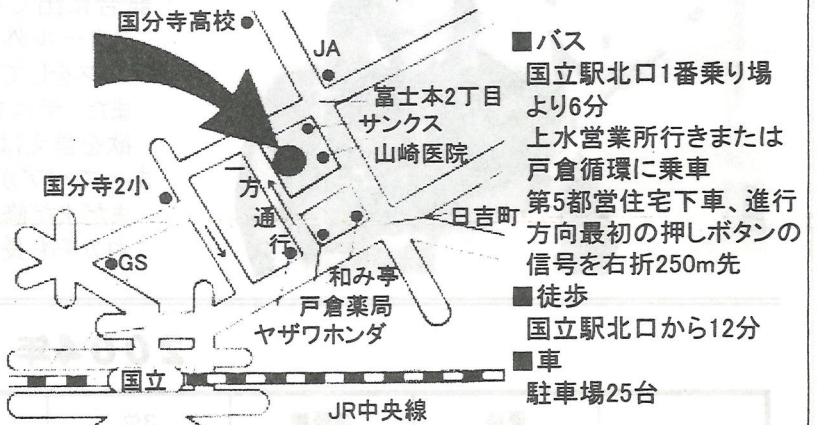

12月のコート ★中級スクール
12/23(木) 10:00～12:00 久米川コート
テーマ:「ダブルスのポジション(ゲーム方式)」

1. ★年末/年始の外部コート
2. 12/25(土) 10:00～16:00 西武ドーム(アウトドア) 2面
   - 1/2(日) 10:00～16:00 西武ドーム(アウトドア) 4面
   - 1/3(月) 10:00～16:00 国立グリーンヒル(アウトドア) 2面
   - 12:00～16:00 国立グリーンヒル(インドア) 2面

朝昼コート一覧(土/日/祝日)

	4(土)	5(日)	11(土)	12(日)	18(土)	19(日)	23(木)	25(土)	26(日)
7-9	C.D	C	B.C	A.B.C	C.D.E	A.B.C	A.B.C	A.B.C	B.C.E
8-9	/	1.2.3.5	/	1.2.3.5	/	1.2.3.5	1.2.3.5	/	/
9-11	1.2.3.5	1.2.3	1.2.3.5	1.2.3.5	1.2.3.5	1.2.3.5	1.2.3.5	/	/
11-13	1.2.3.5	1.2.3	1.3.5	1.2.3.5	1.2.3.5	1.2.3.5	1.2.3.5	/	/
13-15	1.2.3.5	1.2.3.5	1.2.3.5	1.2.3.5	1.2.3.5	1.2.3.5	1.2.3.5	/	/
15-17	1.2.3.5	1.2	1.2.3.5	1.2.3.5	1.2.3.5	1.2.3.5	1.2.3.5	/	/

★7中コート
美住 12/12(日)
13:00～17:00

数字: 久米川コート
英字: 恩多コート
×: 予約外れ
斜線: 使用不可

12月の高校コート

高校のコート	9:00～13:00	13:00～17:00
村高	12/4(土) 諏訪	萩山
2面	12/5(日) 美住	青葉
オム	12/29(水)	一般開放
ハード	12/30(木)	一般開放
西高	12/5(日) 諏訪	恩多/萩山